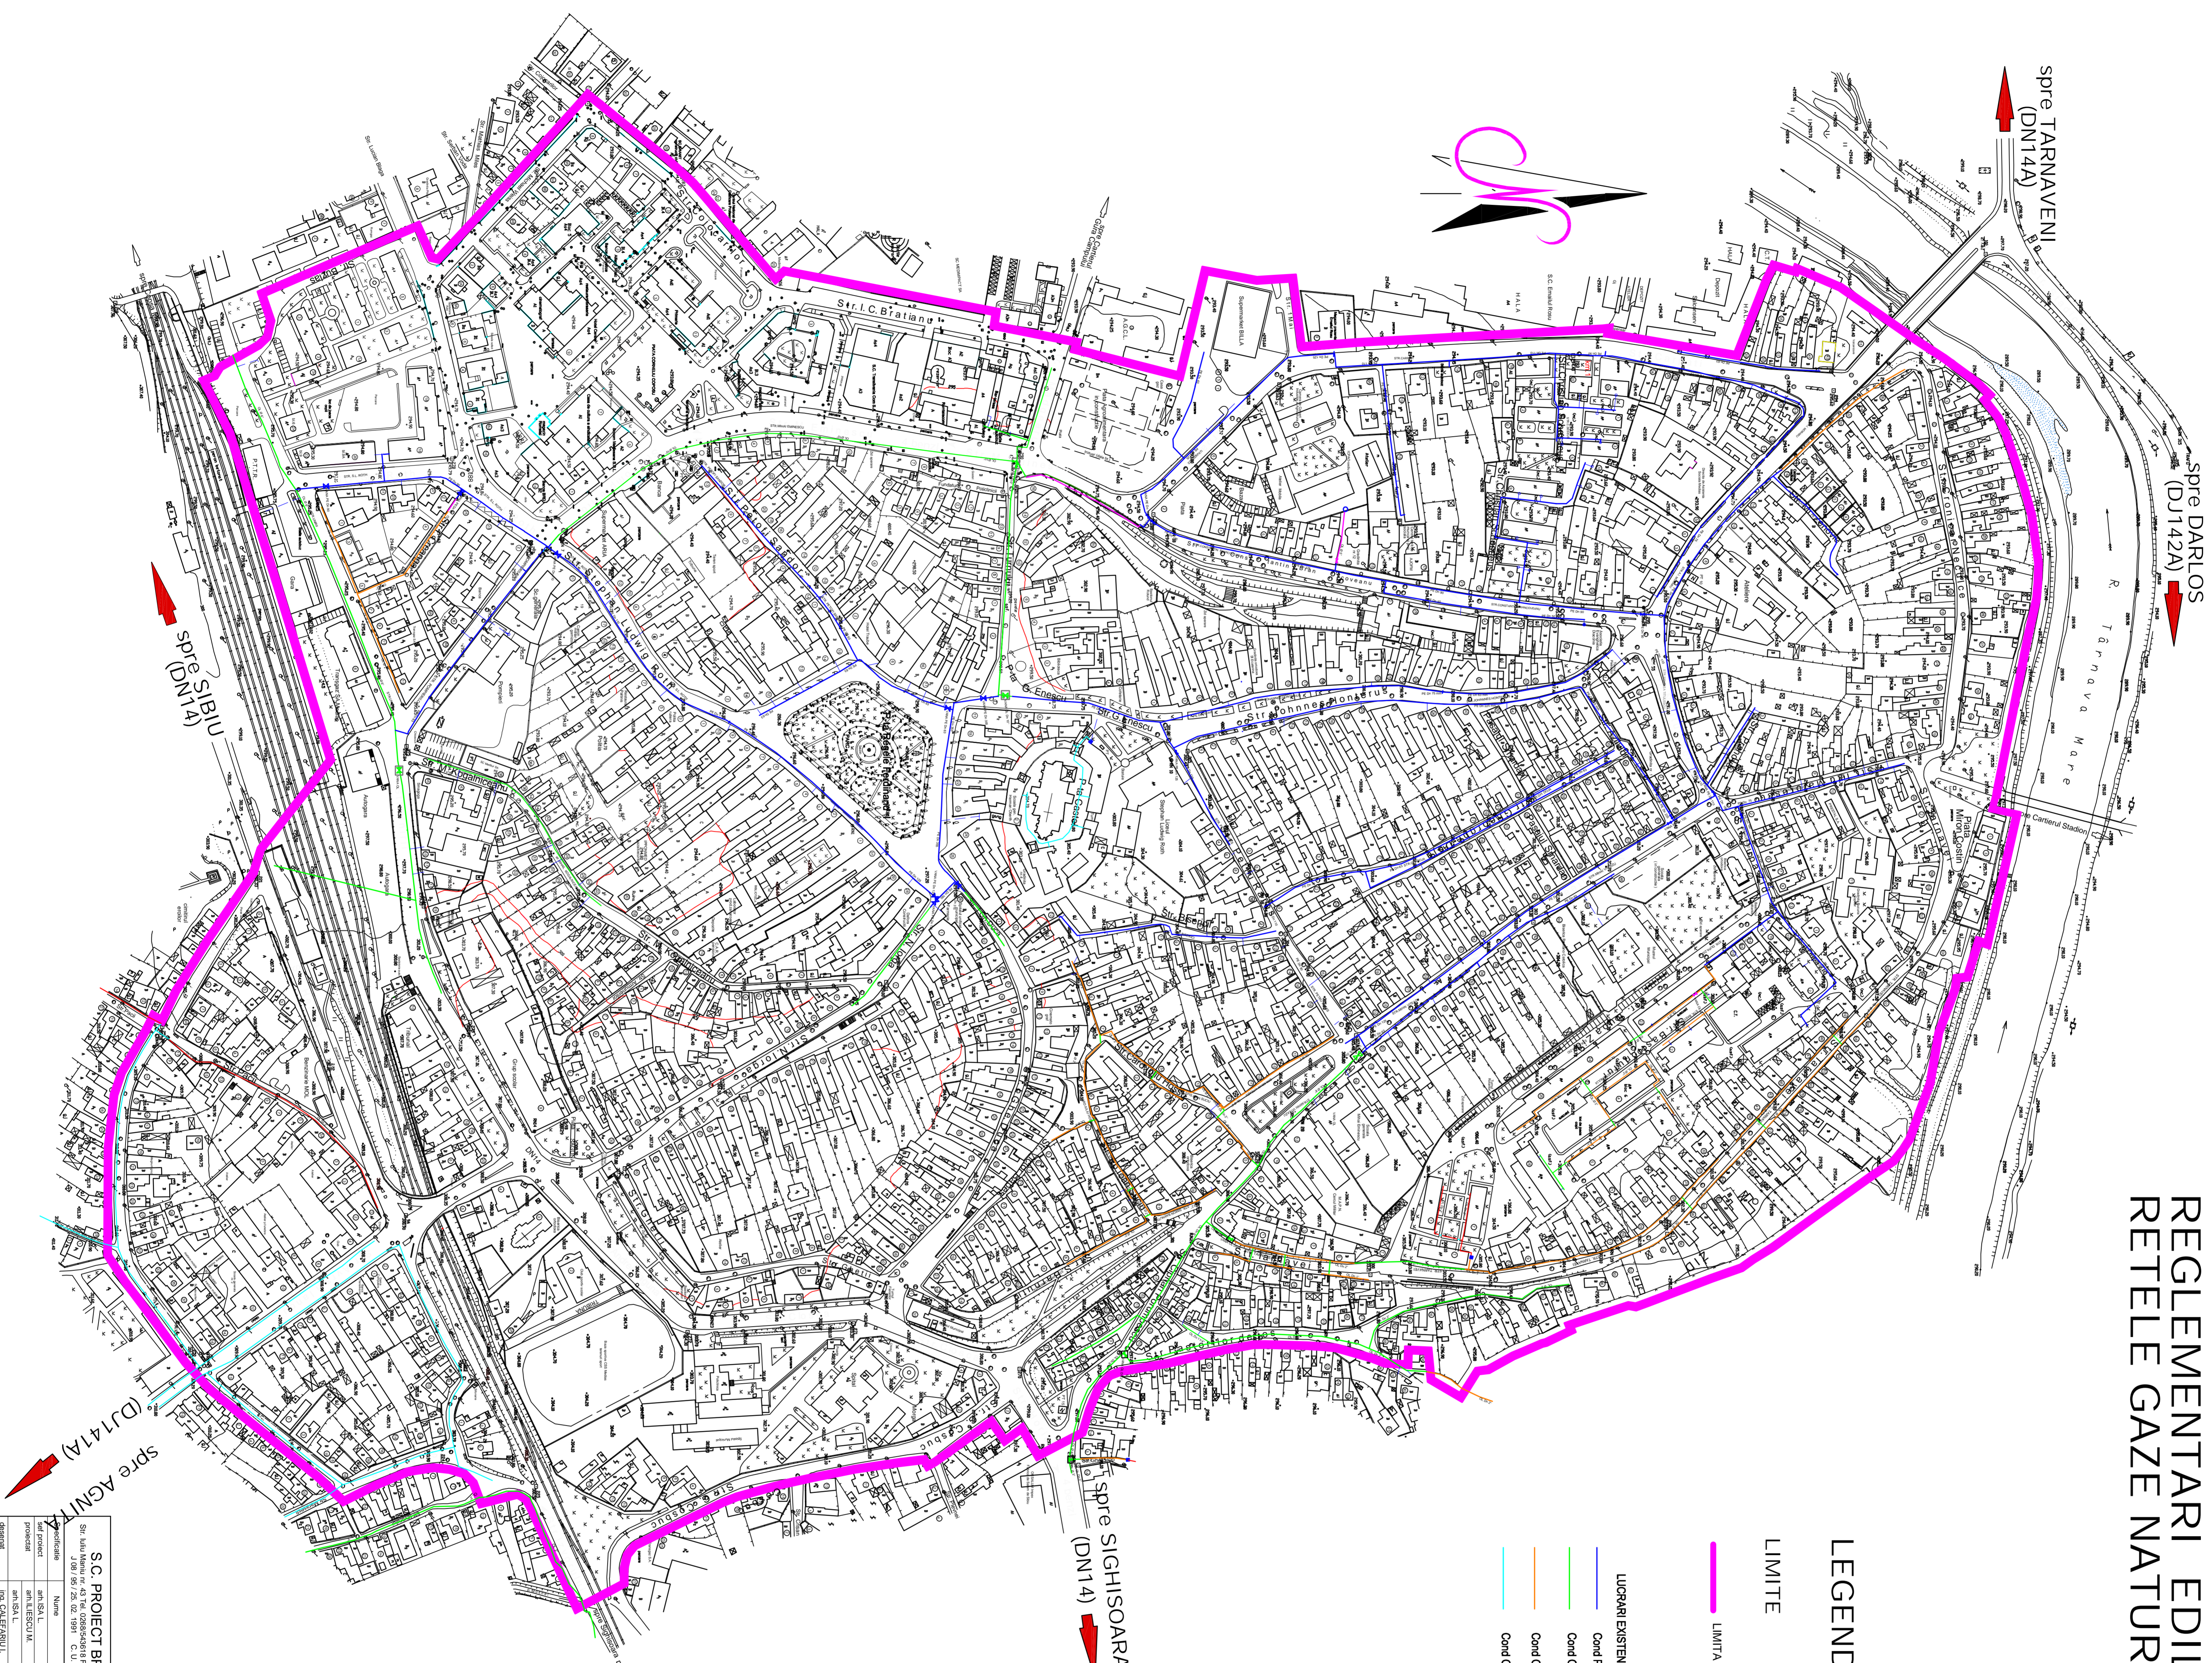

P.U.Z. ZONA CENTRALA A MUNICIPIULUI MEDIAS

REGLEMENTARI EDILITARE
RETELE GAZE NATURALE

LEGENDA

- LIMITA ZONEI CENTRALE
- LUCRARI EXISTENTE
 - Cond PE P.R.
 - Cond OL P.R. Silit
 - Cond OL P.R. Aer.
 - Cond OL P.J. Silit.